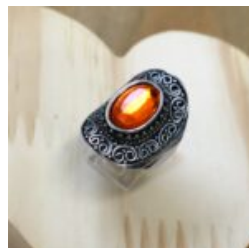

SKU: ANL_1299
Tamanho G 21, GG
24, M 18,
P 14
Cor da
Pedra Azul
ágata,
Âmbar
facetado
brilhante,
Ametista
Roxo
facetado
brilhante,
Ametista
Roxo
Mesclado,