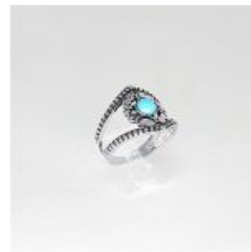

SKU: ANL_1269
Tamanho G 21, M 18, P 14
Cor da Pedra Azul turquesa, Ônix, Verde Esmeralda