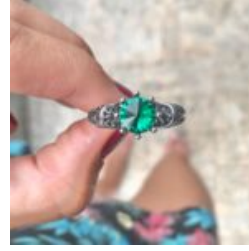

SKU: ANL_1326
Tamanho G 21, GG 24, M 18, P 15
Cor da Pedra Âmbar brilhante, Ametista Roxo Brilhante, Azul brilhante, Azul turquesa, Citrino amarelo brilhante, Ônix, Rubi Brilhante, Verde esmeralda Brilhante, Verde esmeralda facetado brilhante